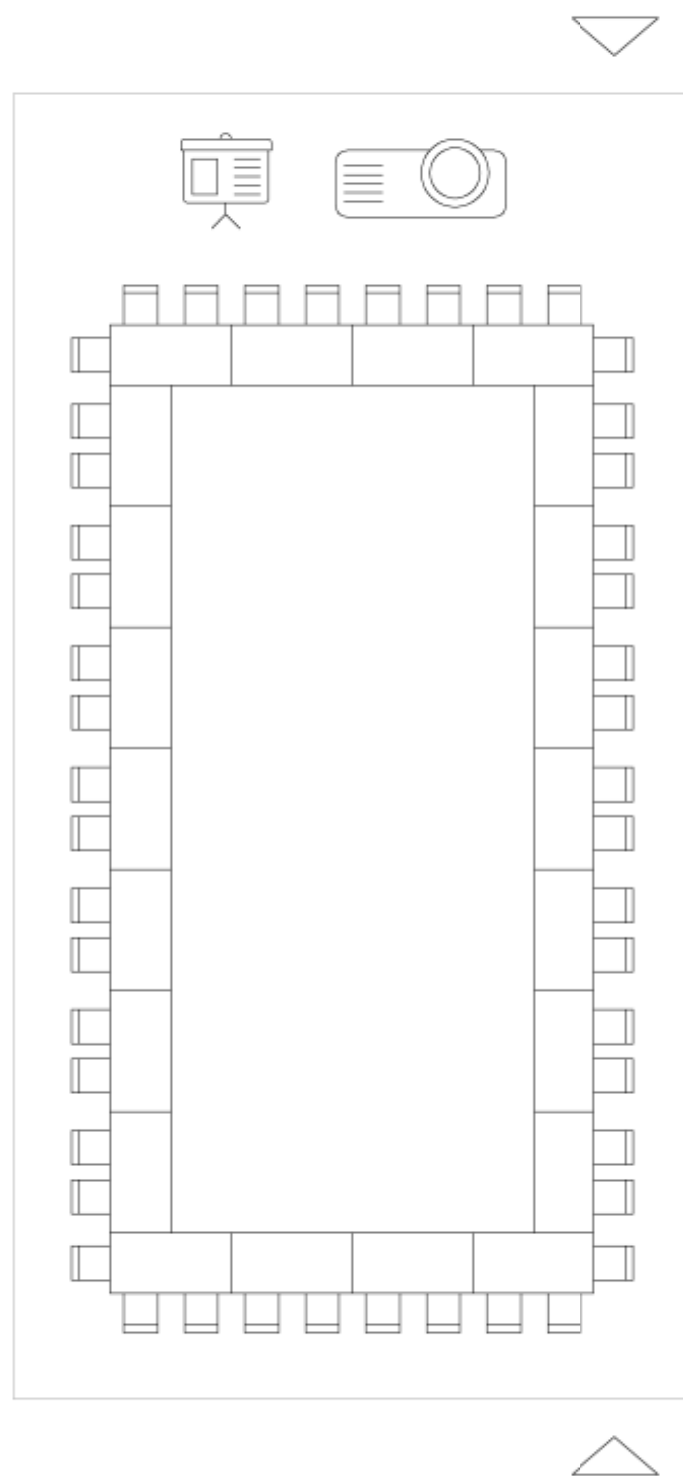

Kongresová sála "Lux"

90miest

150miest

42miest

Kongresová sála "Lux"

48miest

82miest

40miest

Kongresová sála "Lux"

38miest

76miest

106miest