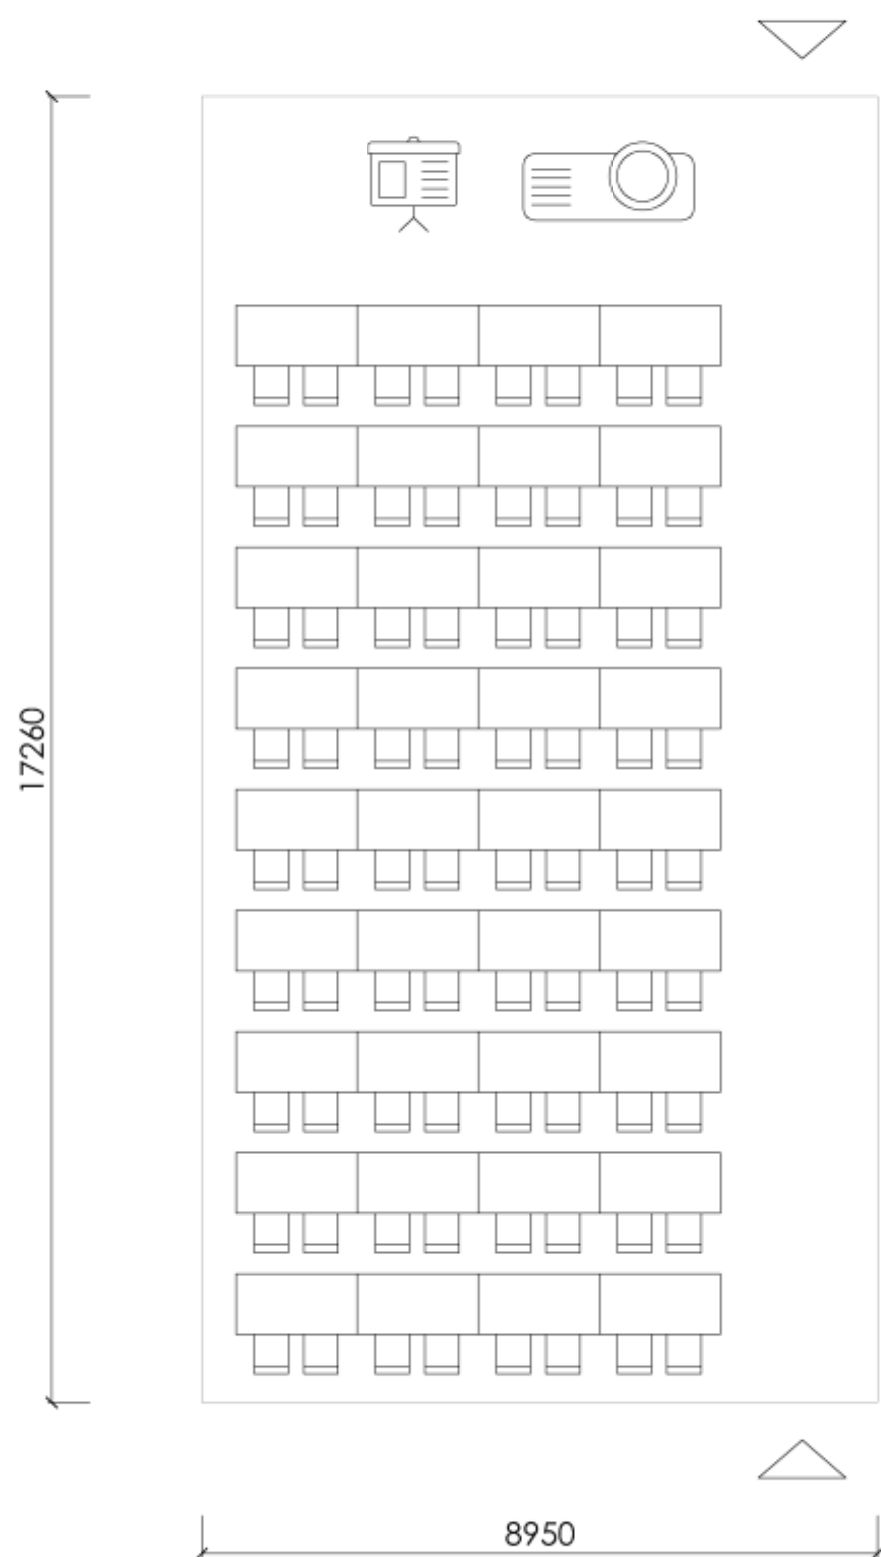

Kongresová sála "Lux"

90miest

150miest

42miest

Kongresová sála "Lux"

48miest

82miest

40miest

Kongresová sála "Lux"

38miest

76miest

106miest