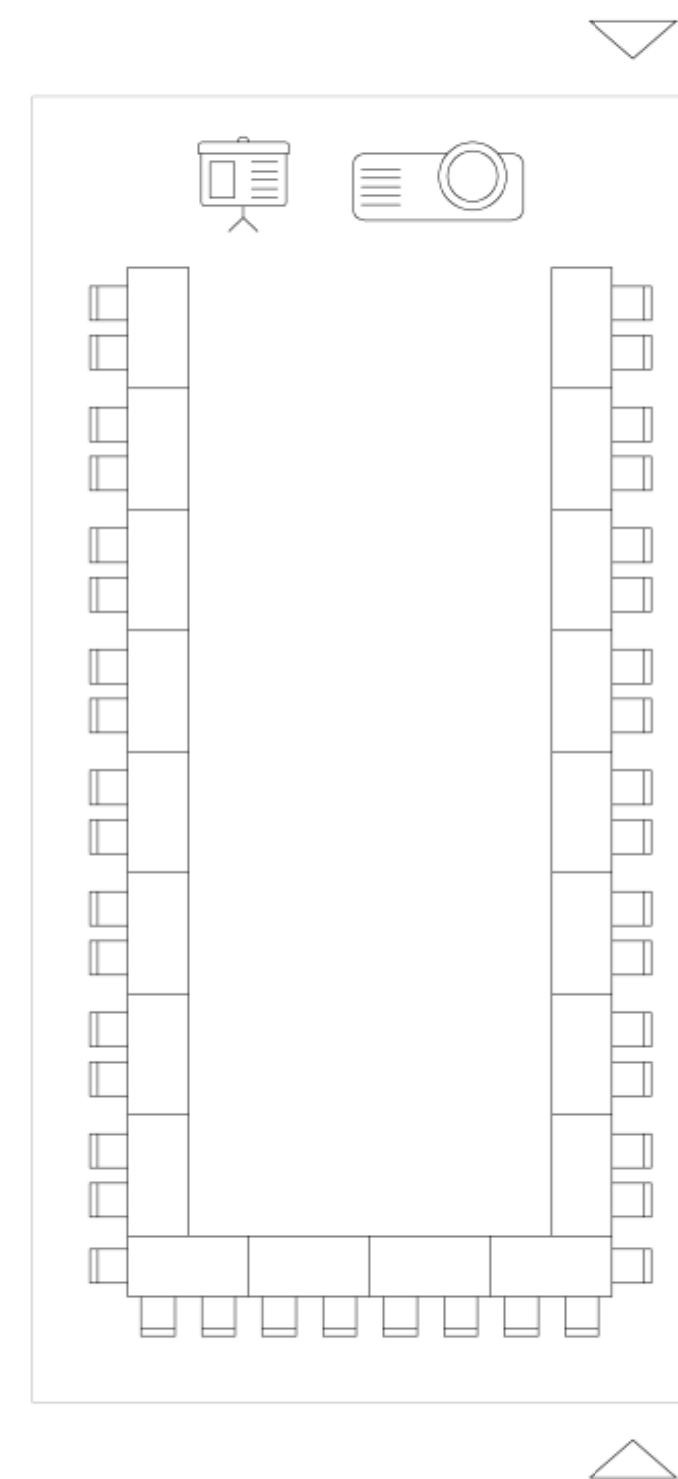

Kongresová sála "Lux"

90miest

150miest

42miest

Kongresová sála "Lux"

48miest

82miest

40miest

Kongresová sála "Lux"

38miest

76miest

106miest