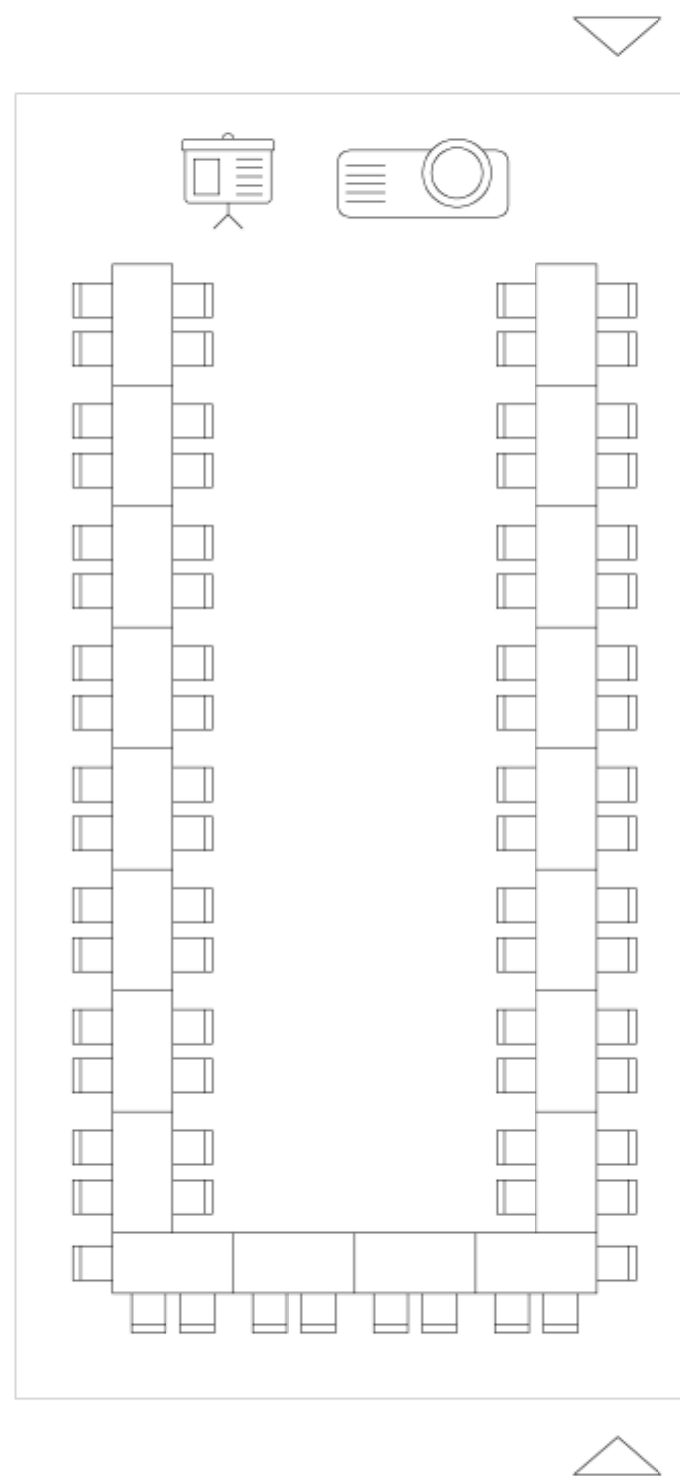

Kongresová sála "Lux"

90miest

150miest

42miest

Kongresová sála "Lux"

48miest

82miest

40miest

Kongresová sála "Lux"

38miest

76miest

106miest